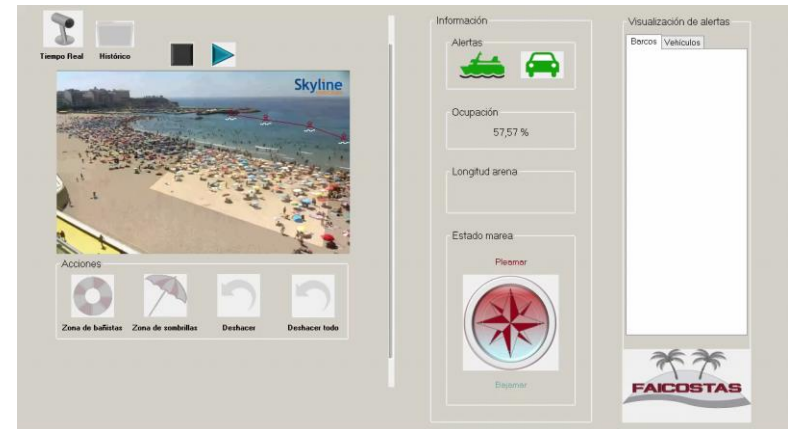

No solo turismo

- Su instalación en playas, ríos o puertos permite tanto popularizar panorámicas insólitas –urbanas, portuarias o marítimas–, como contabilizar estadísticamente las variables que se desee.
- [Puerto de Rotterdam](#)

Datos útiles

Medición de comportamiento y densidad de ocupación de zonas de playas, tránsito de personas y embarcaciones, mapas de calor. Registros históricos, alertas.

[Playa del Carmen \(Barbate\)](#)