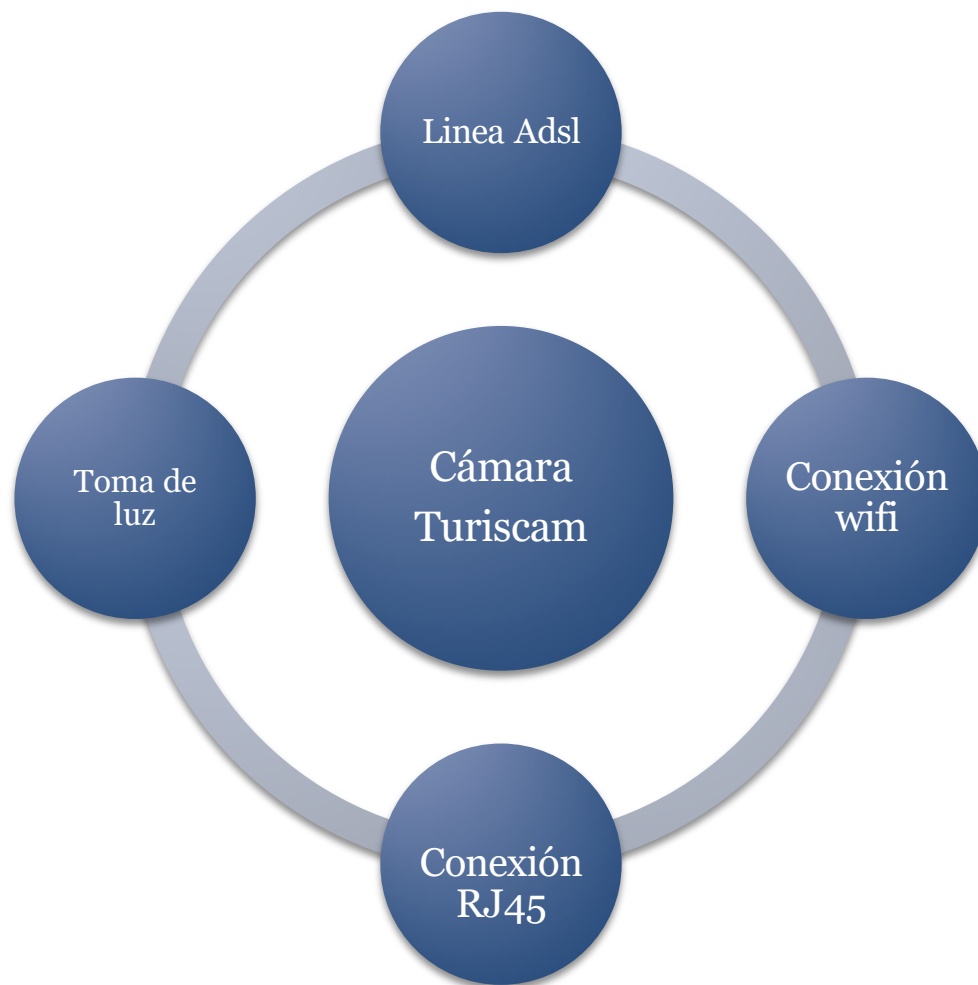

Requisitos técnicos